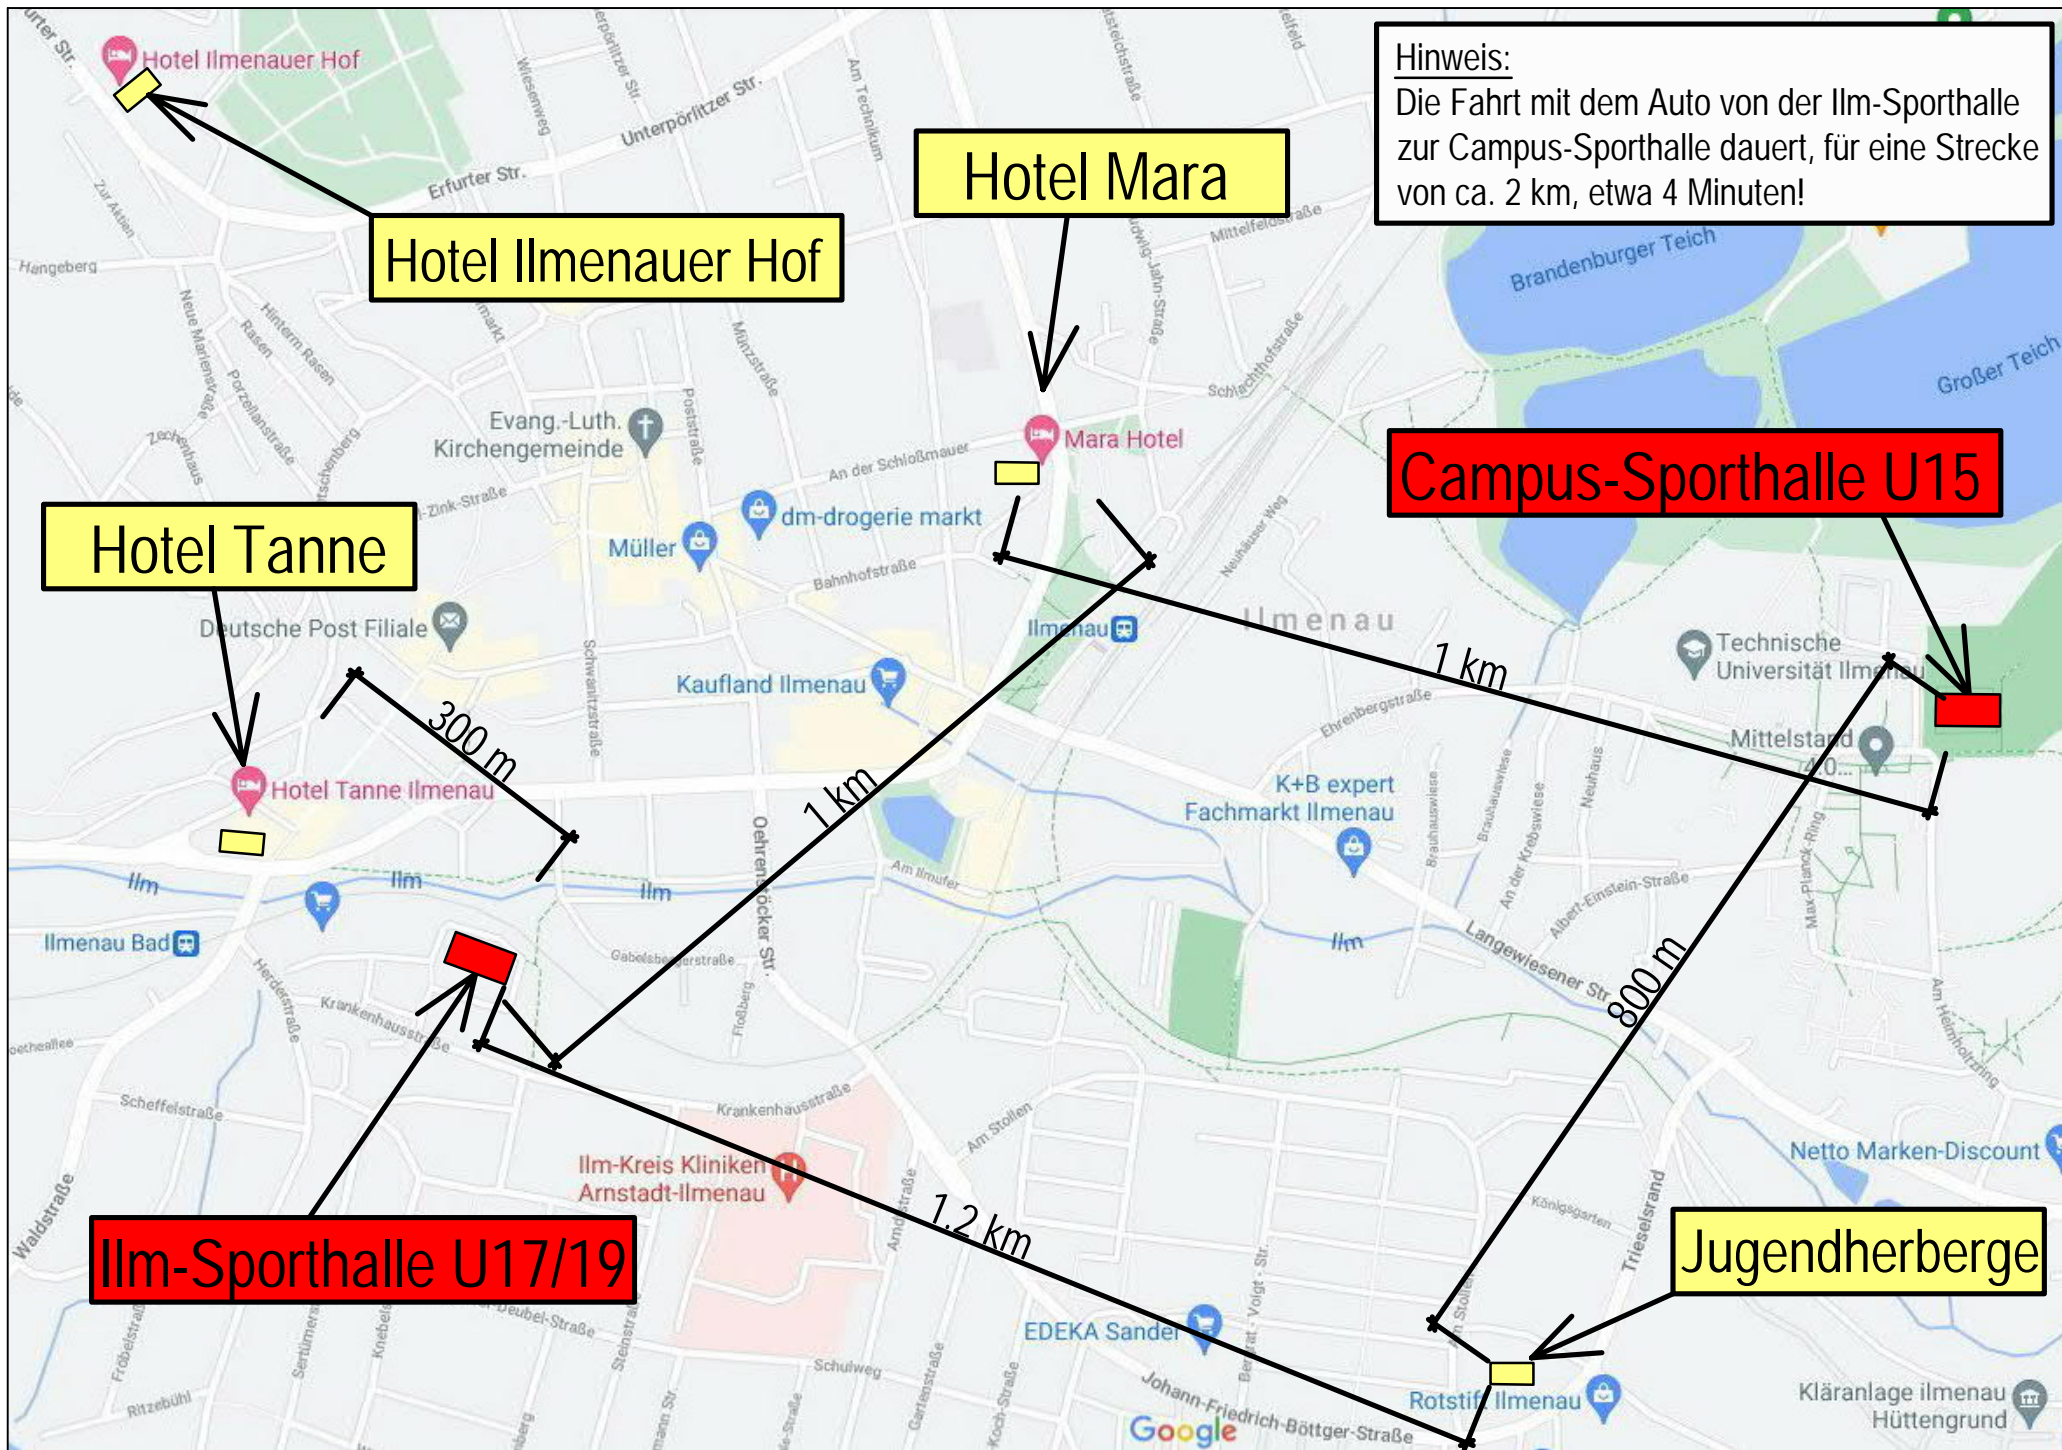

**Unterkunftsliste zur DEUTSCHEN MEISTERSCHAFT U15-U19**  
**vom 26.-28.11.2021 in der**  
**Goethe- und Universitätsstadt Ilmenau**

Durch die Ausrichtervereine wurden in folgenden Hotels Zimmer zu Sonderkonditionen geblockt:

**Hotel Tanne (\*\*\*\*)** (ca. 300 m von Ilm-Sporthalle)  
Lindenstraße 38 (ca. 1,5 km von Campus-Sporthalle)  
98693 Ilmenau, Thüringen  
Tel.: 03677/6590  
<https://www.hotel-tanne-thueringen.de/>

Im Turnierhotel Nr. 1 wurde bis **30.09.** eine große Anzahl an Zimmern geblockt. Bis dahin garantiert der Betreiber eine Buchung, solange das Kontingent noch nicht vergriffen ist! Alle Buchungsanfragen ab dem 01.10.2021 sind ohne Gewähr! **Stornierungsbedingungen** können im Hotel abgefragt werden. Die Halle ist fußläufig ohne Probleme in 5 Minuten erreichbar!

**Mara Hotel (\*\*\*)** (ca. 1,0km von beiden Hallen)  
Krohnstraße 5  
98693 Ilmenau, Thüringen  
Tel.: 03677/4680390  
<https://www.mara-hotel.de/Startseite>

**DJH Jugendherberge Ilmenau** (ca. 1,2 km von Ilm-Sporthalle)  
Am Stollen 49 (ca. 800 m von Campus-Sporthalle)  
98693 Ilmenau, Thüringen  
Tel.: 03677/ 8846-81  
[www.ilmenau.jugendherberge.de](http://www.ilmenau.jugendherberge.de)

Ilmenau/Unterpörlitz, den 15.07.2021

**Hinweis:**  
Die Fahrt mit dem Auto von der Ilm-Sporthalle zur Campus-Sporthalle dauert, für eine Strecke von ca. 2 km, etwa 4 Minuten!

**Hotel Ilmenauer Hof**

**Hotel Mara**