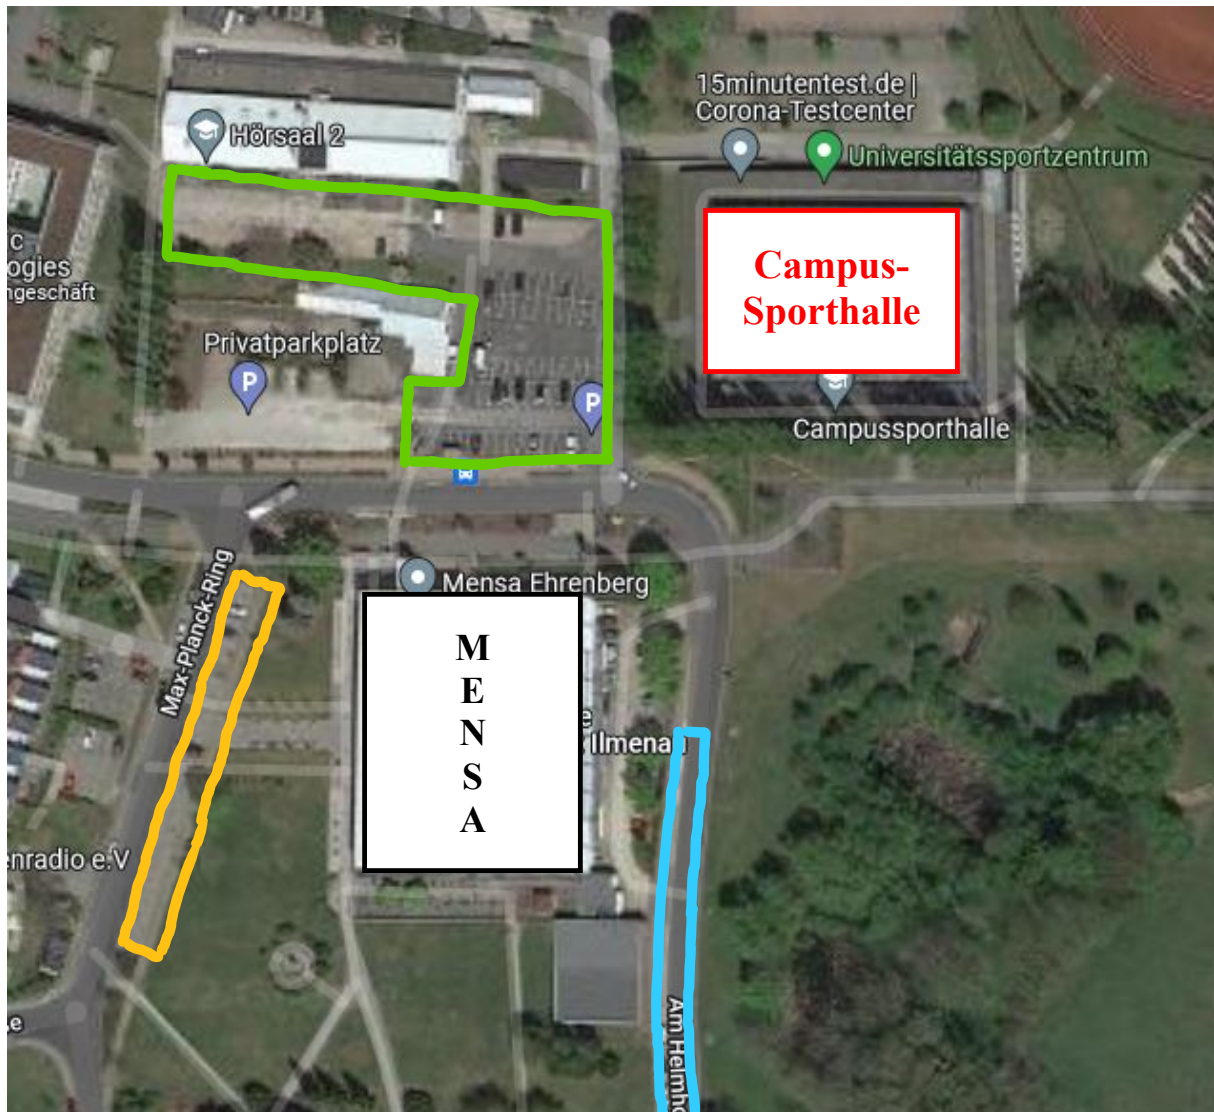

Parkhinweise zur Deutschen Meisterschaft U15-U19

an der CAMPUS-SPORTHALLE, Ehrenbergstr. 51,

03.06.-05.06.2022 (Pfingsten)

in der Goethe- und Universitätsstadt Ilmenau

Freitag, den 03.06.2022

Die Campussporthalle - **MWMM+8X Ilmenau** - liegt zentral, auf dem Gelände der Technischen Universität Ilmenau (Beschilderung „Technische Universität“ folgen), auf dem es eigentlich ausreichend öffentliche Parkplätze gibt. Da das Turnier jedoch bereits am Freitag, den 03.06. gegen Mittag beginnt, werden die Parkplätze direkt an der Sporthalle (**Bild 2-grüner Bereich**) an diesem Tag wohl noch von Mitarbeitenden und Studierenden genutzt. Es wird daher empfohlen, den Parkplatz „Am Helmholtzring“ - **MWJP+2GV Ilmenau** - (**Bild 1-blauer Bereich**) zu nutzen. Dieser ist lediglich 300 m und in 5 Minuten (fußläufig) von der Halle entfernt, zu erreichen.

Bild 1

Samstag und Sonntag, den 04.06. und 05.06.2022

Samstag und Sonntag sollte sich dann die komplette Parksituation etwas entspannen. Dann wird auch der Bereich vor der Halle (**Bild 2-grüner Bereich**) größtenteils zur Verfügung stehen.

Der **orange** gekennzeichnete Bereich sind weitere öffentliche Parkplätze mit zeitlich begrenzter Parkdauer (1 Stunde), im **hellblauen** Bereich ist Parken ohne Einschränkungen möglich!

Es wird aber auch für Samstag und Sonntag empfohlen, den Parkplatz „Am Helmholtzring“ (**Bild 1-blauer Bereich**) zu nutzen.

Bild 2

Ilmenau/Unterpörlitz 22.05.2022